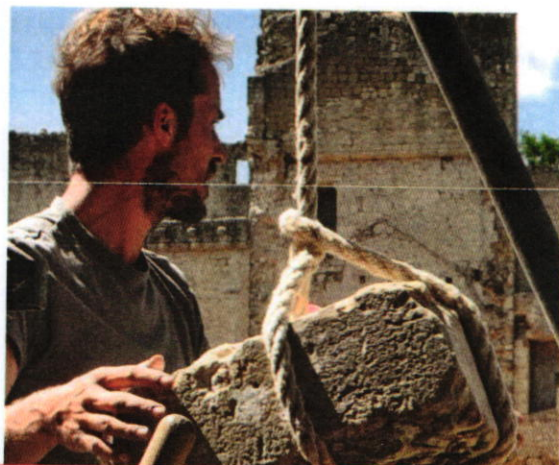

25
26
JUN
2022

24^e édition

JOURNÉES DU PATRIMOINE DE PAYS & DES MOULINS

Parrainées par Carole Gaessler

être et
renaître

Programme sur :
www.patrimoinedepays-moulins.org

SAMEDI 25 JUN de 14h à 18h

« Retour vers le futur »